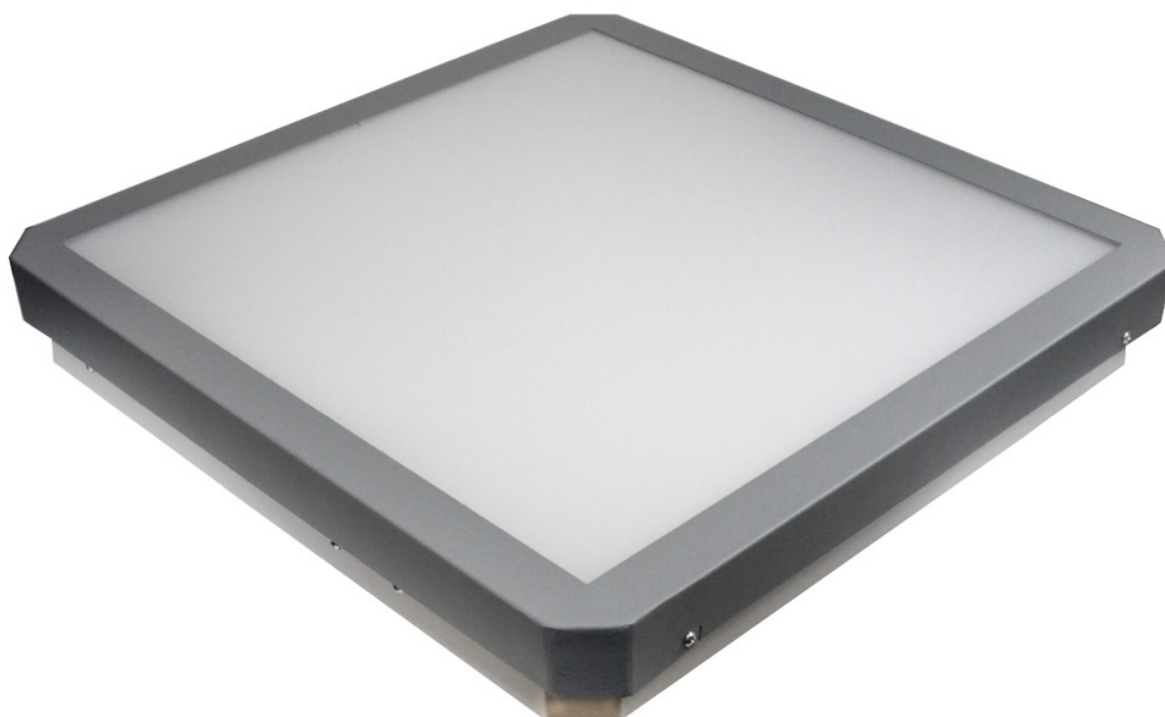

Plafon Led Rava 38w 4000k Czujnik Mikrofalowy

Kod ElektriKo: 99563 Kod Bowi: 013168

UWAGA: Zdjęcie poglądowe dla całej rodziny produktów.

Dane techniczne:

- Moc **38W**
- Kolor **RAL 7015**
- Strumień świetlny lampy [lm] **4370lm**
- Temperatura barwowa [K] **4000 K**
- Napięcie [V] **230 V AC**
- Stopień ochrony IP **IP20**
- Współczynnik oddawania barw [Ra] **80**
- Wymiary **480x437x450**

- Waga **3.80**
- Moc **38W**
- Kolor **RAL 7015**
- Strumień świetlny lampy [lm] **4370lm**
- Temperatura barwowa [K] **4000 K**
- Napięcie [V] **230 V AC**
- Stopień ochrony IP **IP20**
- Współczynnik oddawania barw [Ra] **80**
- Wymiary **480x437x450**
- Waga **3.80**
- Klasa ochronności **I**
- Dopuszczenie montażu na powierzchniach normalnie palnych **TAK**
- Zgodność z normami europejskimi (CE) **TAK**
- Certyfikat CNBOP **TAK**
- Stopień ochrony IP **IP20/44**
- Rozsył światła **bezpośredni**

Plafon LED Reticuli z czujnikiem mikrofalowym

UWAGA: Zdjęcie poglądowe dla całej rodziny produktów.

UWAGA: Zdjęcie poglądowe dla całej rodziny produktów.