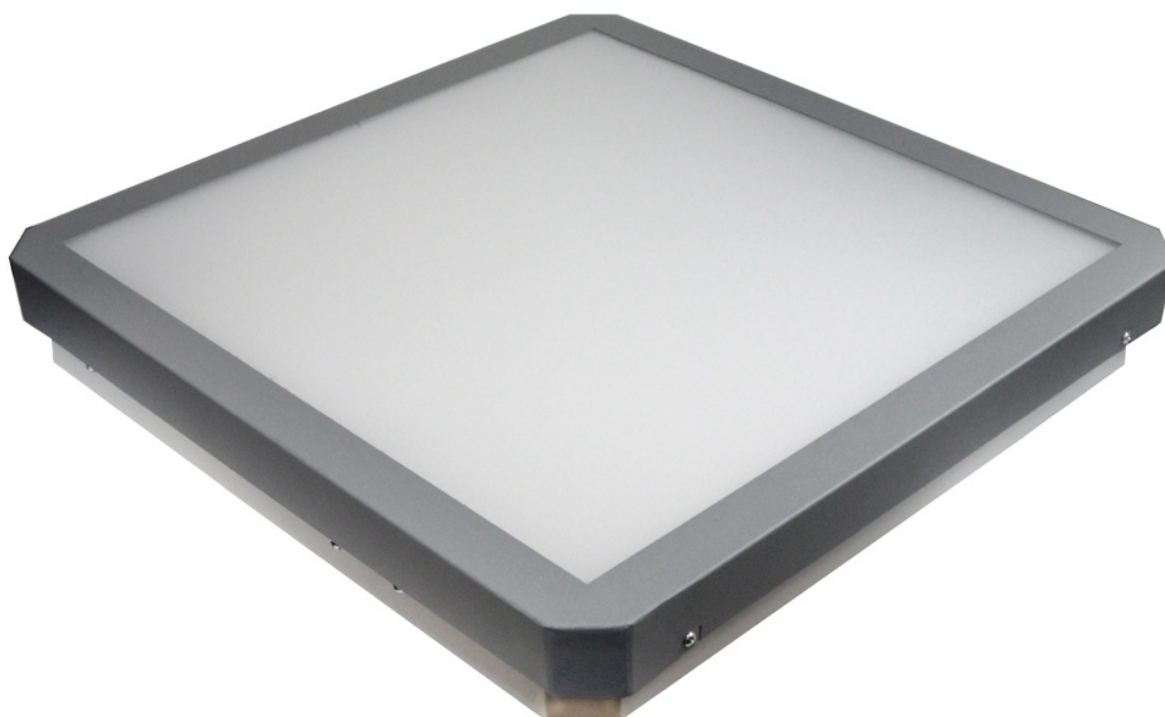

# Plafon Led Rava 38w 4000k Czujnik Mikrofalowy

Kod ElektriKo: 99563 Kod Bowi: 013168

**UWAGA:** Zdjęcie poglądowe dla całej rodziny produktów.

## Dane techniczne:

- Moc **38W**
- Kolor **RAL 7015**
- Strumień świetlny lampy [lm] **4370lm**
- Temperatura barwowa [K] **4000 K**
- Napięcie [V] **230 V AC**
- Stopień ochrony IP **IP20**
- Współczynnik oddawania barw [Ra] **80**
- Wymiary **480x437x450**

- Waga **3.80**
- Moc **38W**
- Kolor **RAL 7015**
- Strumień świetlny lampy [lm] **4370lm**
- Temperatura barwowa [K] **4000 K**
- Napięcie [V] **230 V AC**
- Stopień ochrony IP **IP20**
- Współczynnik oddawania barw [Ra] **80**
- Wymiary **480x437x450**
- Waga **3.80**
- Klasa ochronności **I**
- Dopuszczenie montażu na powierzchniach normalnie palnych **TAK**
- Zgodność z normami europejskimi (CE) **TAK**
- Certyfikat CNBOP **TAK**
- Stopień ochrony IP **IP20/44**
- Rozsył światła **bezpośredni**