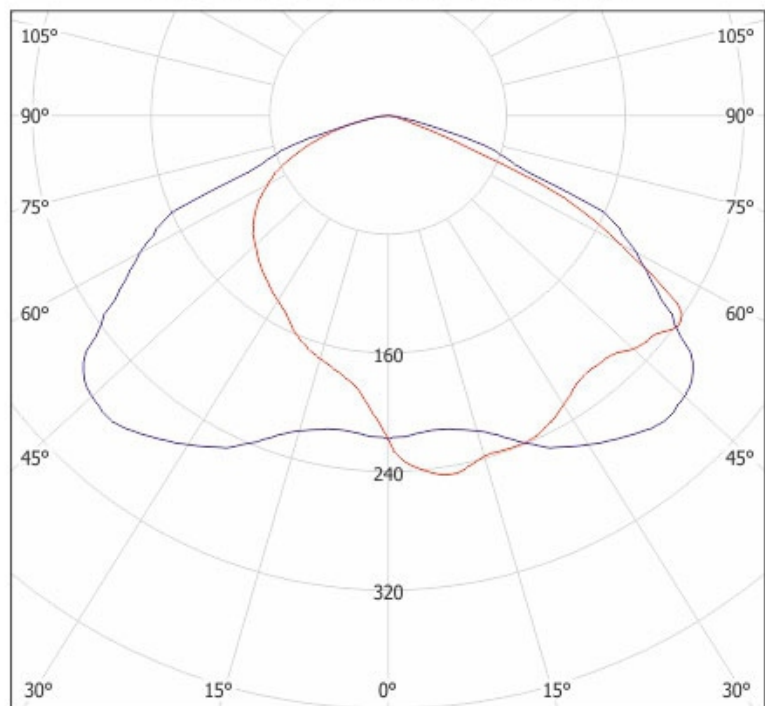

ORBIT SIDE LED2

LEGENDA: cd/klm — C0 - C180 — C90 - C270

UWAGA: Zdjęcie poglądowe dla całej rodziny produktów.