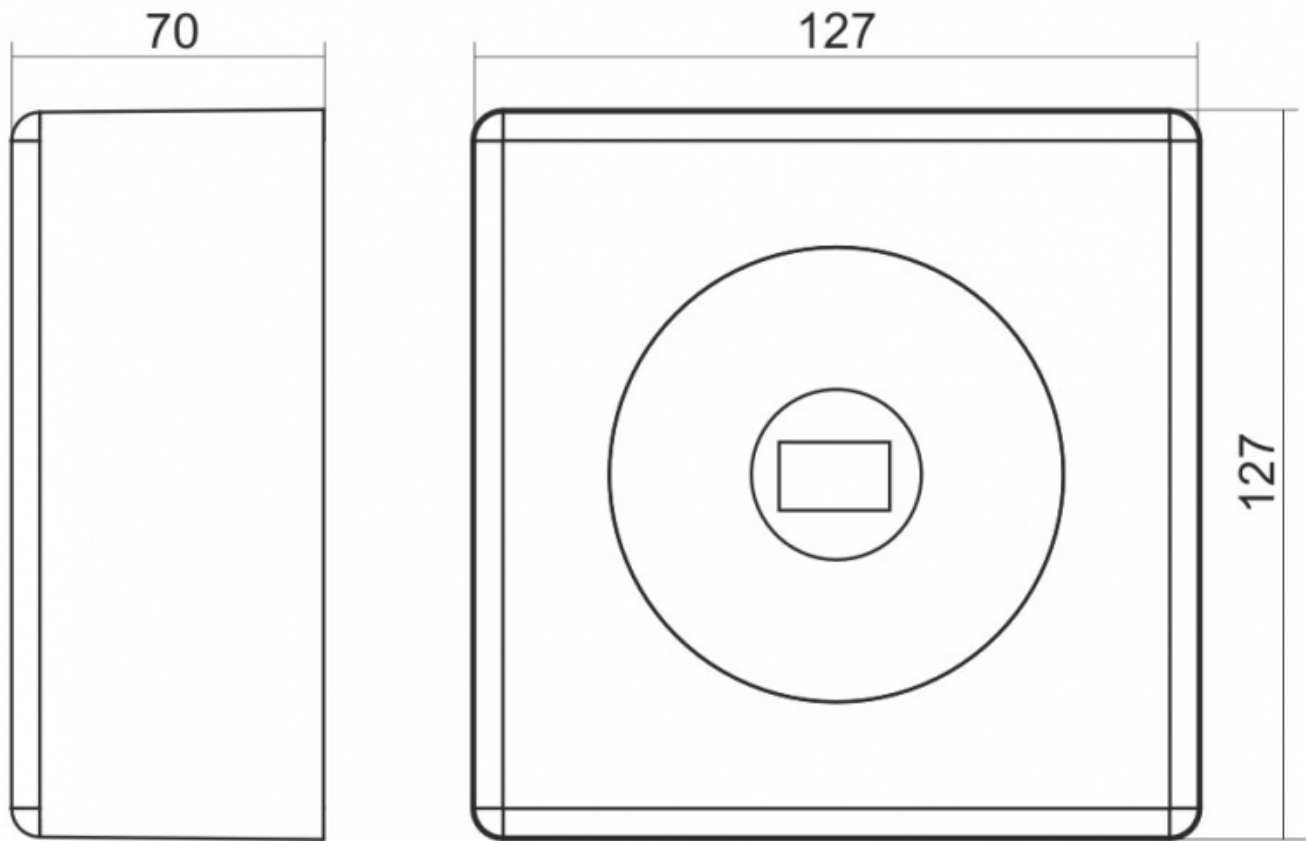

UWAGA: Zdjęcie poglądowe dla całej rodziny produktów.