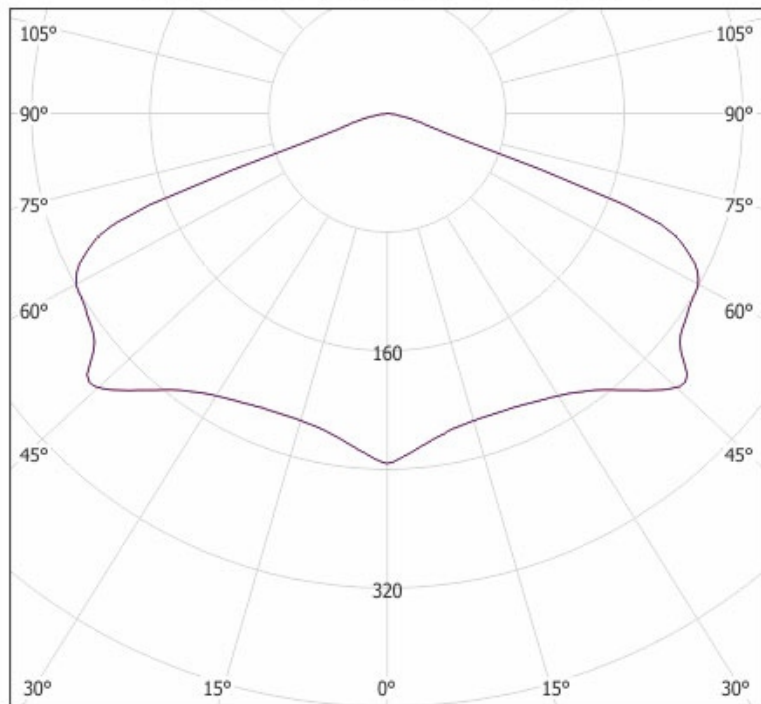

## ORBIT AREA LED2

LEGENDA: cd/klm — C0 - C180 — C90 - C270

**UWAGA:** Zdjęcie poglądowe dla całej rodziny produktów.