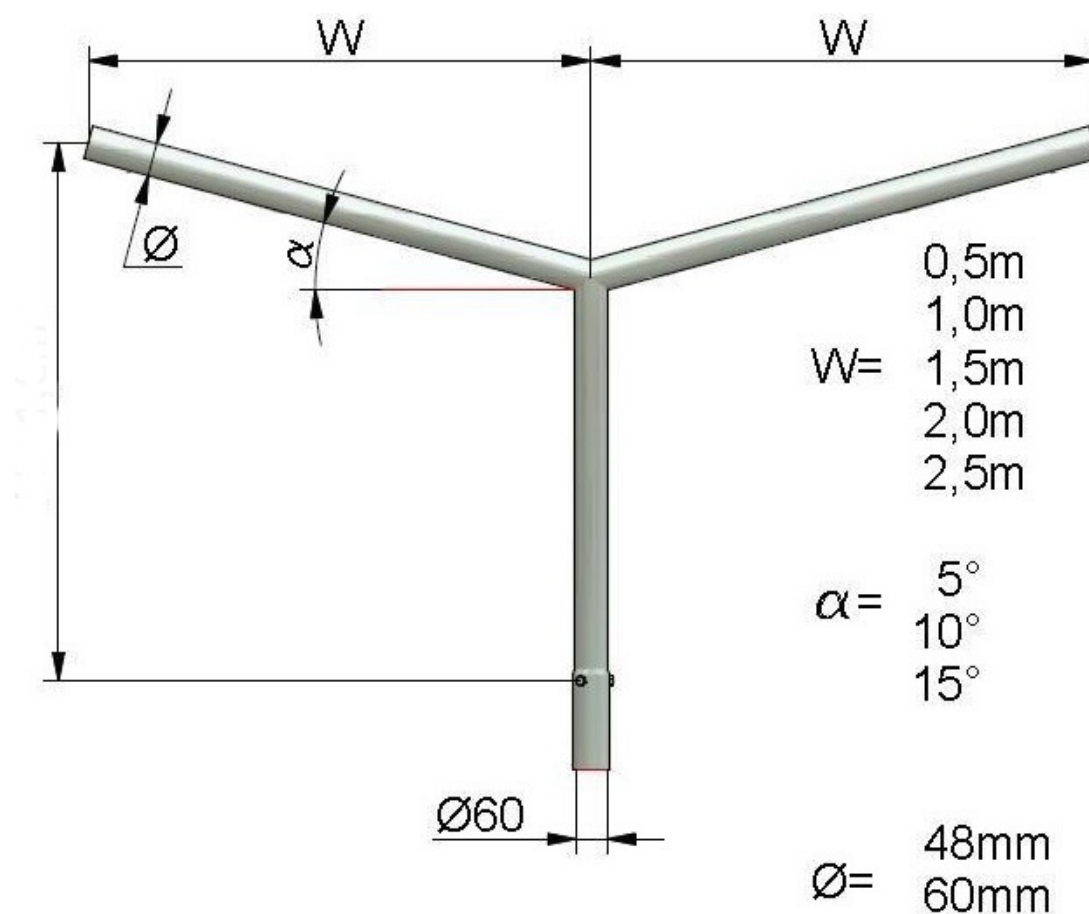

Wysięgnik do słupów RW ST 2r-90st/1,0m/15st/Fi60

Kod ElektriKo: 99621

UWAGA: Zdjęcie poglądowe dla całej rodziny produktów.

Wysięgniki do słupów oświetlenia ulicznego 2-ramienne