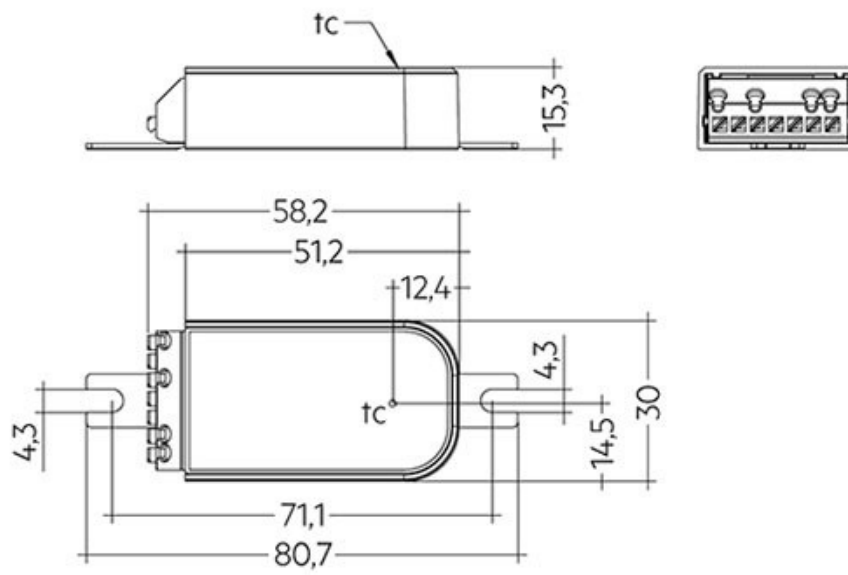

DALI PS3 System sterowania oświetleniem comfortDIM

Kod ElektriKo: 99653 Kod Tridonic: 87500873

UWAGA: Zdjęcie poglądowe dla całej rodziny produktów.

Dane techniczne:

- Opakowanie, karton **50 pc(s)**.
 - Opakowanie, karton **50 pc(s)**.
 - CE **CE**
 - DALI **DALI**
 - Typ zabezpieczenia **IP20**
 - Pobór prądu **6 mA z DALI**
 - Zasilanie **Przewód DALI i interfejs USB**
 - Wyjście **DALI**
 - Wejście **1 USB (komputer)**
- Zasilacz DALI-2 zapewniający 70 mA dla instalacji DALI-2
 - Doskonała skalowalność pozwalająca na podłączenie do 2 PS3 w DALI-2
 - Kompaktowy kształt połączony z odłączanymi kłapami montażowymi umożliwiając dużą elastyczność instalacji, np. w oprawie lub z tyłu gniazdka ściennie lub przełączniki
 - Do 100 000 gwarantowanych godzin pracy zapewnia doskonale żywotność całego systemu oświetleniowego