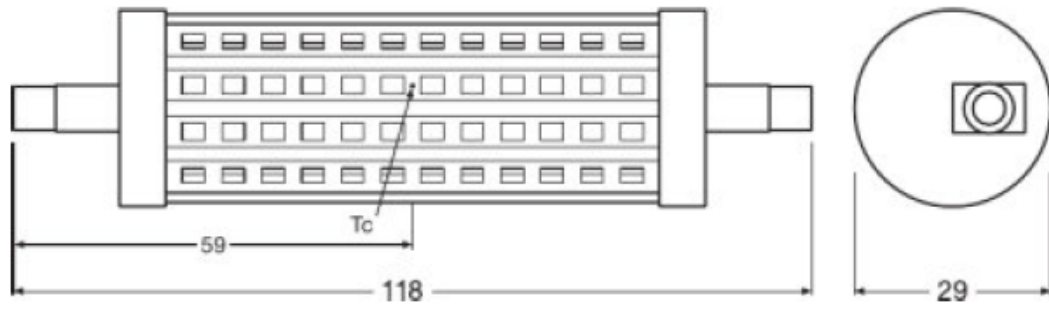

UWAGA: Zdjęcie poglądowe dla całej rodziny produktów.