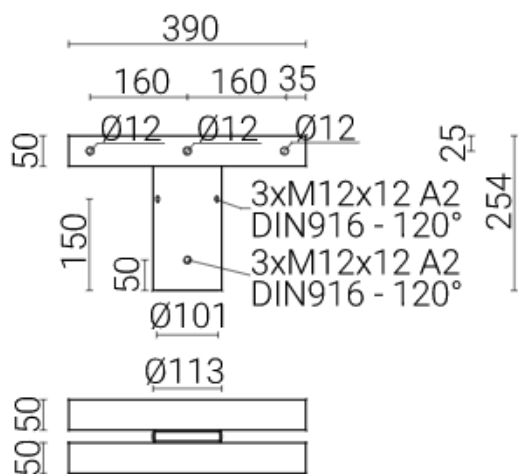

Wysięgnik alum. WM-2 anodowany naturalny

Kod ElektriKo: 99708 Kod Rosa: 474020/C0

Wysięgnik aluminiowy WM-4