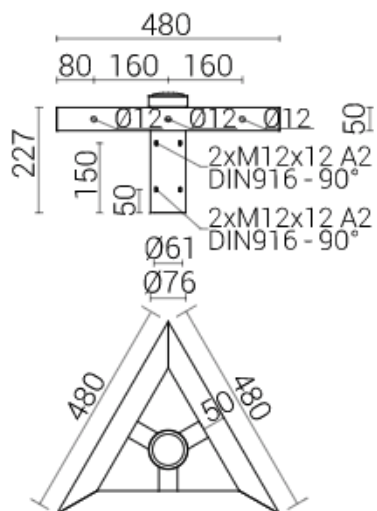

# Wysięgnik alum. WM-3 anodowany naturalny

Kod ElektriKo: 99736 Kod Rosa: 474030/C0

Wysięgnik aluminiowy WM-4