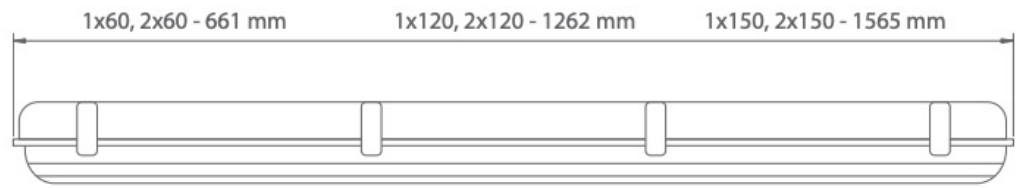

Stopień ochrony IP65

Korpus i klosz wykonany z wysokiej jakości poliwęglanu (PC)

Zatrzaski klosza z poliwęglanu (PC), opcjonalnie ze stali nierdzewnej (INOX)

Źródło światła: nowoczesne panele LED

Zakres dostępnych mocy opraw: od 19W do 60W

**UWAGA:** Zdjęcie poglądowe dla całej rodziny produktów.

**UWAGA:** Zdjęcie poglądowe dla całej rodziny produktów.

**UWAGA:** Zdjęcie poglądowe dla całej rodziny produktów.

**UWAGA:** Zdjęcie poglądowe dla całej rodziny produktów.

**UWAGA:** Zdjęcie poglądowe dla całej rodziny produktów.

**UWAGA:** Zdjęcie poglądowe dla całej rodziny produktów.

1x60, 1x120, 1x150 - 88 mm  
2x60, 2x120, 2x150 - 124 mm

**UWAGA:** Zdjęcie poglądowe dla całej rodziny produktów.