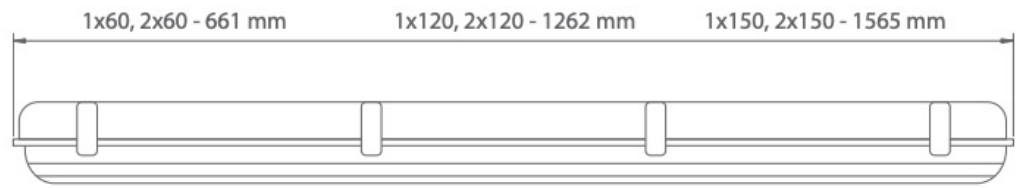

Stopień ochrony IP65

Korpus i klosz wykonany z wysokiej jakości poliwęglanu (PC)

Zatrzaski klosza z poliwęglanu (PC), opcjonalnie ze stali nierdzewnej (INOX)

Źródło światła: nowoczesne panele LED

Zakres dostępnych mocy opraw: od 19W do 60W

UWAGA: Zdjęcie poglądowe dla całej rodziny produktów.

UWAGA: Zdjęcie poglądowe dla całej rodziny produktów.

UWAGA: Zdjęcie poglądowe dla całej rodziny produktów.

UWAGA: Zdjęcie poglądowe dla całej rodziny produktów.

UWAGA: Zdjęcie poglądowe dla całej rodziny produktów.

UWAGA: Zdjęcie poglądowe dla całej rodziny produktów.

1x60, 1x120, 1x150 - 88 mm
2x60, 2x120, 2x150 - 124 mm

UWAGA: Zdjęcie poglądowe dla całej rodziny produktów.