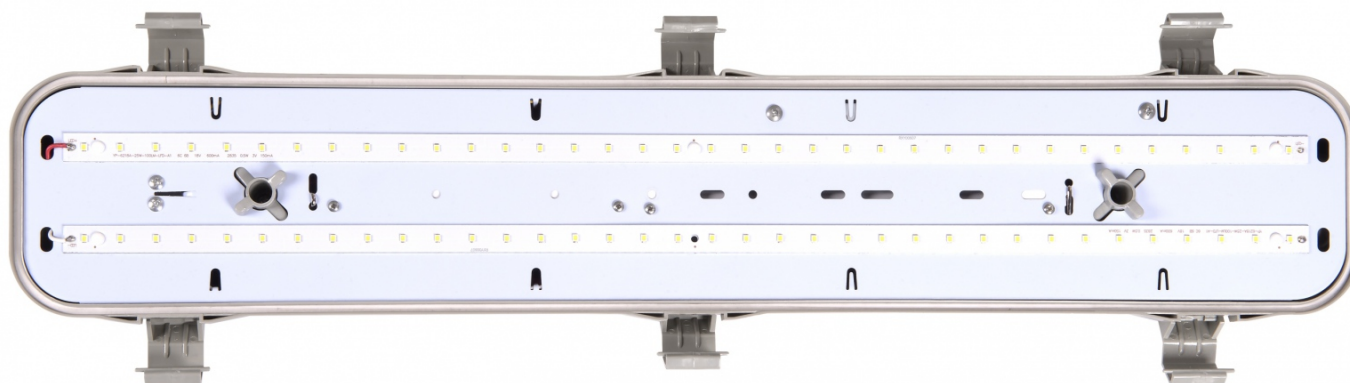

Korpus i klosz wykonany z wysokiej jakości poliwęglanu (PC)

Zatrzaski klosza z poliwęglanu (PC), opcjonalnie ze stali nierdzewnej (INOX)

Źródło światła: nowoczesne panele LED

Zakres dostępnych mocy opraw: od 19W do 60W

Montaż: sufitowy lub na zwieszakach – regulowany

Do oświetlania hal przemysłowych, magazynów, tuneli, piwnic, garaży, itp. (oświetlenie podstawowe) oraz do oświetlania

Temperatura barwowa: 4000K

Współczynnik oddawania barw: $Ra \geq 80$

Zakres temperatur pracy: $Ta = -20^{\circ}C \div +40^{\circ}C$ (oświetlenie podstawowe) lub $Ta = +10^{\circ}C \div +30^{\circ}C$ (oświetlenie awaryjne)

UWAGA: Zdjęcie poglądowe dla całej rodziny produktów.