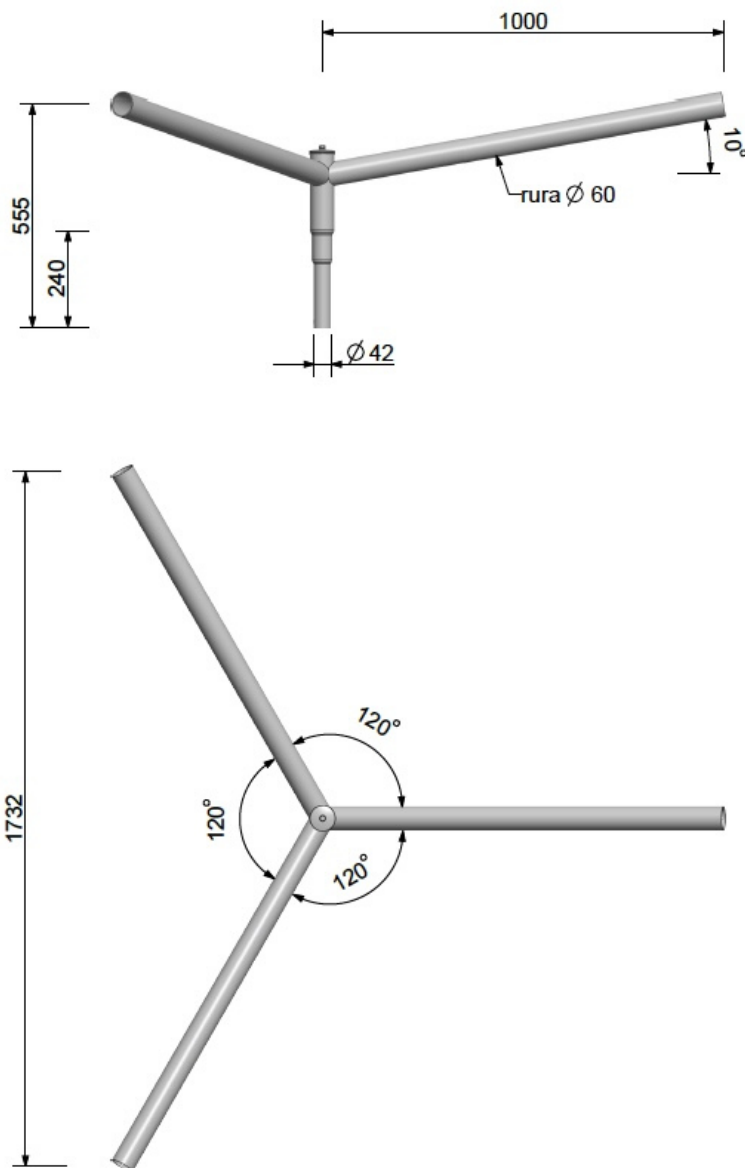

Wysięgnik stalowy 3-ramienny 1m W20/0,2/3/1-60/10/120

Kod Elektriako: 99808

Dane techniczne:

- Wysokość wysięgnika **0,2m**
- Ilość ramion **3**
- Wysięg wysięgnika **1m**
- Wysokość wysięgnika **0,2m**
- Ilość ramion **3**
- Wysięg wysięgnika **1m**

Wysięgniki do słupów stalowych