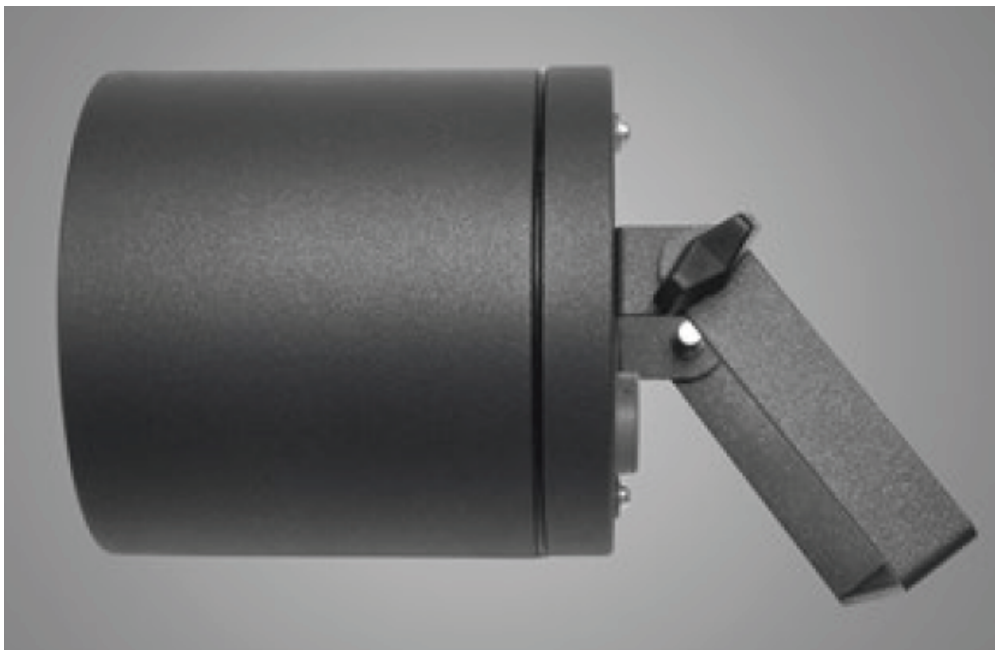

Naświetlacz LED Roller 1000 FLOOD E IP65 22840

Kod Elektriako: 99867

UWAGA: Zdjęcie poglądowe dla całej rodziny produktów.

Dane techniczne:

- Moc **8W**
- Żywotność **100000h**
- Strumień świetlny lampy [lm] **974 / 1003**
- Temperatura barwowa [K] **4000K**
- Napięcie [V] **230 V**
- Stopień ochrony IP **IP65**
- Stopień ochrony mechanicznej IK **IK02**
- Waga **11.90**
- Moc **8W**
- Żywotność **100000h**
- Strumień świetlny lampy [lm] **974 / 1003**
- Temperatura barwowa [K] **4000K**
- Napięcie [V] **230 V**
- Stopień ochrony IP **IP65**
- Stopień ochrony mechanicznej IK **IK02**
- Waga **11.90**

Korpus oprawy wykonany został z profilu aluminium. Oprawa mocowana do ściany lub sufitu. Montaż odbywa się przy wykorzystaniu uchwyty umożliwiającego nastawianie oprawy w dowolnym kierunku. Przeznaczenie oprawy to miejsca, gdzie wymagane jest zapewnienie chwilowego oświetlenia miejscowego, co wiąże się z dużą częstotliwością włączeń. Oprawa szczególnie rekomendowana jest do zastosowania przy wejściach do budynków, wjazdach do garaży itp.

Kolor do wyboru

RAL 9005 (czarny)

RAL 9006 (szary)

RAL 9007 (ciemny szary)

RAL 7016 (antracyt, metaliczna, drobna struktura)

RAL 9016 (biały)

UWAGA: Zdjęcie poglądowe dla całej rodziny produktów.

UWAGA: Zdjęcie poglądowe dla całej rodziny produktów.