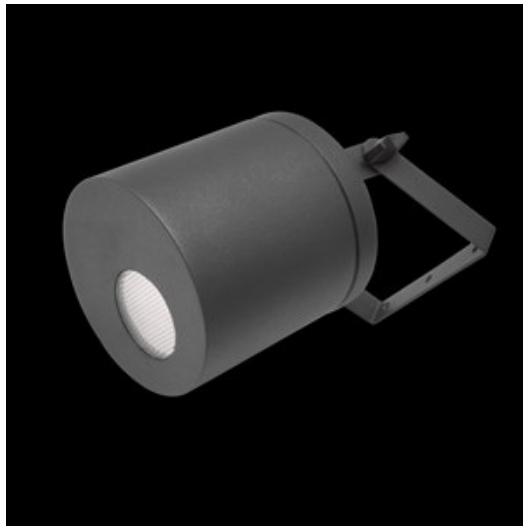

Naświetlacz LED Roller 1000 FLOOD E IP65 22840

Kod Elektriako: 99867

UWAGA: Zdjęcie poglądowe dla całej rodziny produktów.

Dane techniczne:

- Moc **8W**
- Żywotność **100000h**
- Strumień świetlny lampy [lm] **974 / 1003**
- Temperatura barwowa [K] **4000K**
- Napięcie [V] **230 V**
- Stopień ochrony IP **IP65**
- Stopień ochrony mechanicznej IK **IK02**
- Waga **11.90**
- Moc **8W**
- Żywotność **100000h**
- Strumień świetlny lampy [lm] **974 / 1003**
- Temperatura barwowa [K] **4000K**
- Napięcie [V] **230 V**
- Stopień ochrony IP **IP65**
- Stopień ochrony mechanicznej IK **IK02**
- Waga **11.90**

Korpus oprawy wykonany został z profilu aluminium. Oprawa mocowana do ściany lub sufitu. Montaż odbywa się przy wykorzystaniu uchwyty umożliwiającego nastawianie oprawy w dowolnym kierunku. Przeznaczenie oprawy to miejsca, gdzie wymagane jest zapewnienie chwilowego oświetlenia miejscowego, co wiąże się z dużą częstotliwością włączeń. Oprawa szczególnie rekomendowana jest do zastosowania przy wejściach do budynków, wjazdach do garaży itp.

Kolor do wyboru

RAL 9005 (czarny)

RAL 9006 (szary)

RAL 9007 (ciemny szary)

RAL 7016 (antracyt, metaliczna, drobna struktura)

RAL 9016 (biały)

UWAGA: Zdjęcie poglądowe dla całej rodziny produktów.

UWAGA: Zdjęcie poglądowe dla całej rodziny produktów.