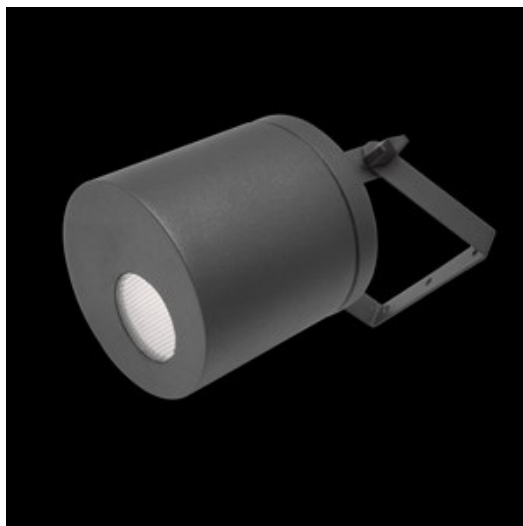

Naświetlacz LED Roller 1800 FLOOD E IP65 22840

Kod Elektriako: 99868

UWAGA: Zdjęcie poglądowe dla całej rodziny produktów.

Dane techniczne:

- Moc **14W**
- Żywotność **100000h**
- Strumień świetlny lampy [lm] **1810 / 1864**
- Temperatura barwowa [K] **4000K**
- Napięcie [V] **230 V**
- Stopień ochrony IP **IP65**
- Stopień ochrony mechanicznej IK **IK02**
- Waga **11.90**
- Moc **14W**
- Żywotność **100000h**
- Strumień świetlny lampy [lm] **1810 / 1864**
- Temperatura barwowa [K] **4000K**
- Napięcie [V] **230 V**
- Stopień ochrony IP **IP65**
- Stopień ochrony mechanicznej IK **IK02**
- Waga **11.90**

Korpus oprawy wykonany został z profilu aluminium. Oprawa mocowana do ściany lub sufitu. Montaż odbywa się przy wykorzystaniu uchwyty umożliwiającego nastawianie oprawy w dowolnym kierunku. Przeznaczenie oprawy to miejsca, gdzie wymagane jest zapewnienie chwilowego oświetlenia miejscowego, co wiąże się z dużą częstotliwością włączeń. Oprawa szczególnie rekomendowana jest do zastosowania przy wejściach do budynków, wjazdach do garaży itp.

Kolor do wyboru

RAL 9005 (czarny)

RAL 9006 (szary)

RAL 9007 (ciemny szary)

RAL 7016 (antracyt, metaliczna, drobna struktura)

RAL 9016 (biały)

UWAGA: Zdjęcie poglądowe dla całej rodziny produktów.

UWAGA: Zdjęcie poglądowe dla całej rodziny produktów.