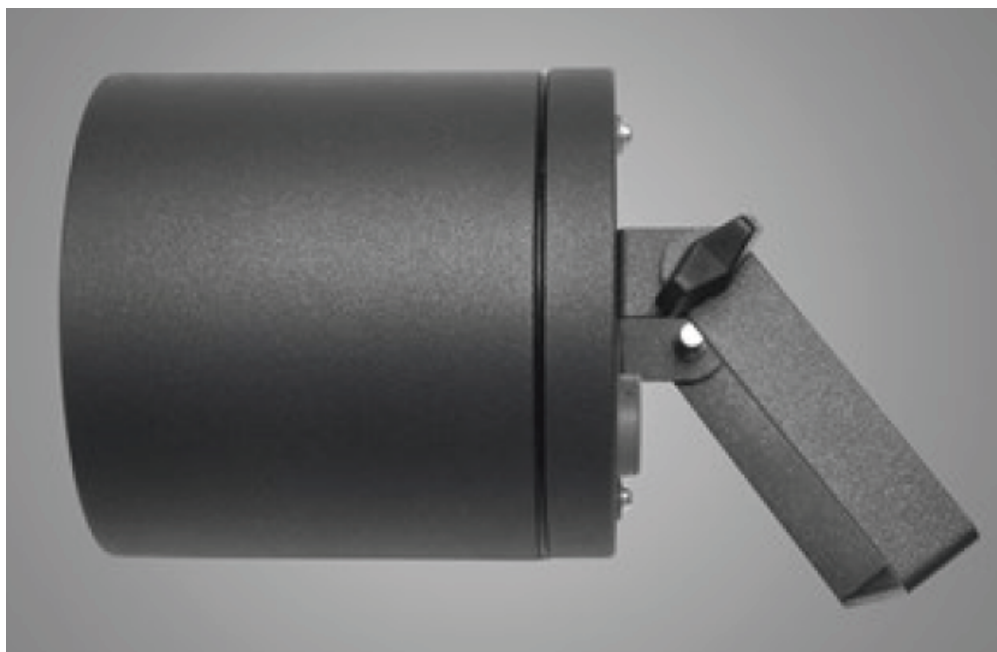

Naświetlacz LED Roller 1800 FLOOD E IP65 22840

Kod Elektriako: 99868

UWAGA: Zdjęcie poglądowe dla całej rodziny produktów.

Dane techniczne:

- Moc **14W**
- Żywotność **100000h**
- Strumień świetlny lampy [lm] **1810 / 1864**
- Temperatura barwowa [K] **4000K**
- Napięcie [V] **230 V**
- Stopień ochrony IP **IP65**
- Stopień ochrony mechanicznej IK **IK02**
- Waga **11.90**
- Moc **14W**
- Żywotność **100000h**
- Strumień świetlny lampy [lm] **1810 / 1864**
- Temperatura barwowa [K] **4000K**
- Napięcie [V] **230 V**
- Stopień ochrony IP **IP65**
- Stopień ochrony mechanicznej IK **IK02**
- Waga **11.90**

Korpus oprawy wykonany został z profilu aluminium. Oprawa mocowana do ściany lub sufitu. Montaż odbywa się przy wykorzystaniu uchwyty umożliwiającego nastawianie oprawy w dowolnym kierunku. Przeznaczenie oprawy to miejsca, gdzie wymagane jest zapewnienie chwilowego oświetlenia miejscowego, co wiąże się z dużą częstotliwością włączeń. Oprawa szczególnie rekomendowana jest do zastosowania przy wejściach do budynków, wjazdach do garaży itp.

Kolor do wyboru

RAL 9005 (czarny)

RAL 9006 (szary)

RAL 9007 (ciemny szary)

RAL 7016 (antracyt, metaliczna, drobna struktura)

RAL 9016 (biały)

UWAGA: Zdjęcie poglądowe dla całej rodziny produktów.

UWAGA: Zdjęcie poglądowe dla całej rodziny produktów.