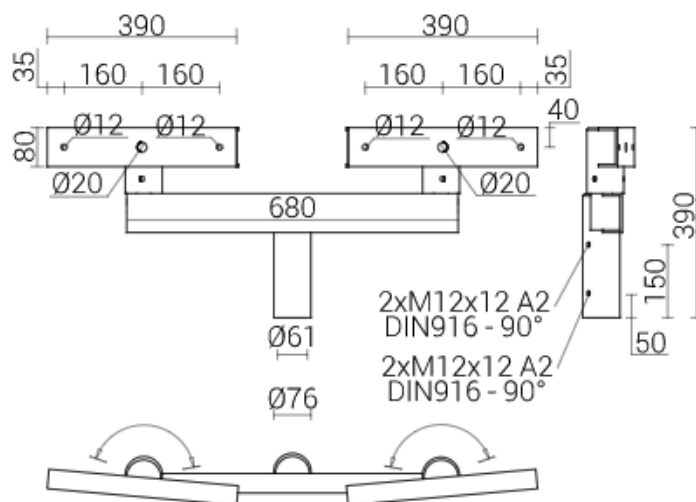

# Wysięgnik alum. WN-21 REG anodowany antracytowy

Kod ElektriKo: 99913 Kod Rosa: 473211/CI78

Wysięgnik aluminiowy WM-4